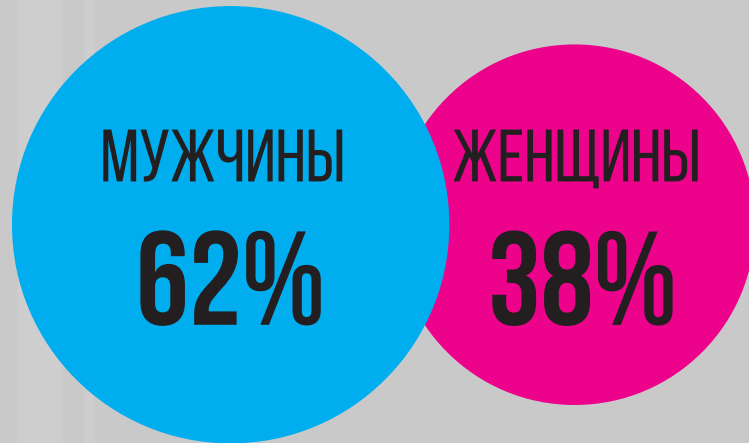

ПОРТРЕТ ЧИТАТЕЛЯ

© TNS 2015

59% В ВОЗРАСТЕ 25-55 ЛЕТ

48% С ВЫСШИМ ОБРАЗОВАНИЕМ

71% ОБЕСПЕЧЕННЫЕ КИЕВЛЯНЕ

24% СРЕДНЕГО ДОСТАТКА КИЕВЛЯНЕ

НАШИ ПРЕИМУЩЕСТВА

300 ТЫСЯЧ ЭКЗЕМПЛЯРОВ
КАЖДЫЙ ПОНЕДЕЛЬНИК